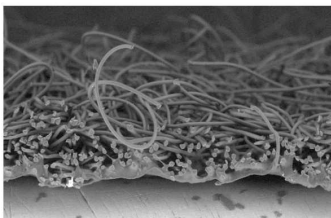

3M

Material de Proteção 3M Dirt Trap

Material especial não tecido na cor branca com adesivo no costado. Desenvolvido para:

- Proteger paredes e pisos da cabine de pintura;
- Capturar poeiras, sujeiras e névoas de tinta;
- Tornar as áreas de trabalho mais claras.

Melhor Proteção através da Ciência e Tecnologia

Material não tecido patenteado com adesivo no costado

Acúmulo de poeiras, sujeiras e névoas de tinta capturadas

A 3M revolucionou o conceito de proteção de superfície para melhorar o processo de reparação. O Sistema de Proteção Dirt Trap revela, a partir de um olhar próximo, uma solução inovadora responsável pela captura de poeiras, sujeiras e névoas de tinta.