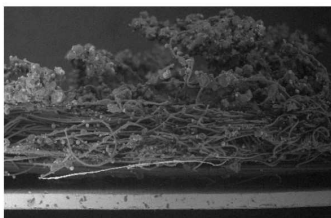

Melhor Proteção através da Ciência e Tecnologia

Material não tecido patenteado com adesivo no costado

Acúmulo de poeiras, sujeiras e névoas de tinta capturadas

A 3M revolucionou o conceito de proteção de superfície para melhorar o processo de reparação. O Sistema de Proteção Dirt Trap revela, a partir de um olhar próximo, uma solução inovadora responsável pela captura de poeiras, sujeiras e névoas de tinta.